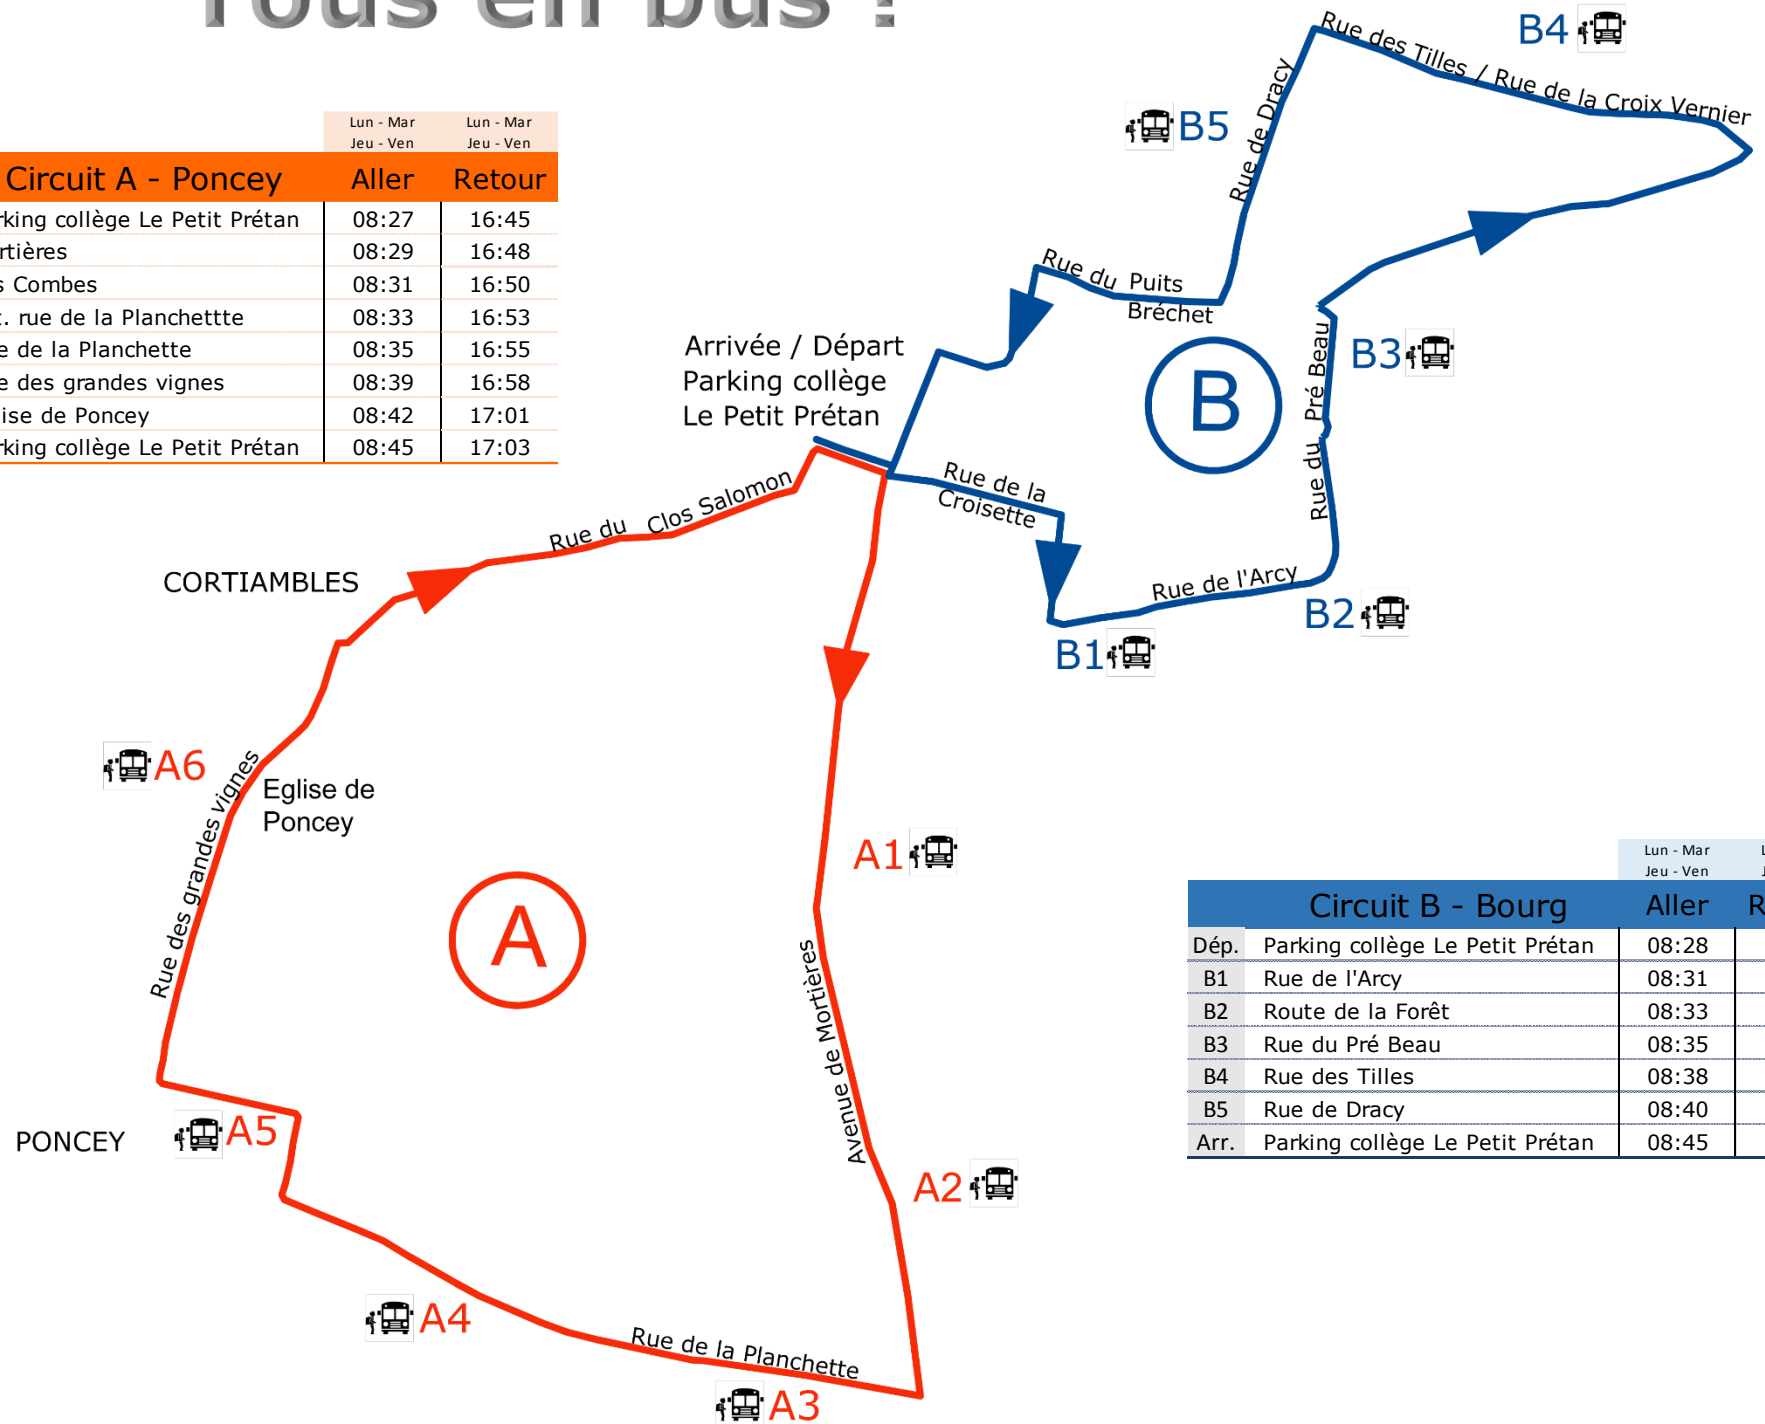

# Tous en bus !

		Lun - Mar Jeu - Ven	Lun - Mar Jeu - Ven
Circuit A - Poncey			
Dép.	Parking collège Le Petit Prétan	08:27	16:45
A1	Mortières	08:29	16:48
A2	Les Combes	08:31	16:50
A3	Lot. rue de la Planchette	08:33	16:53
A4	Rue de la Planchette	08:35	16:55
A5	Rue des grandes vignes	08:39	16:58
A6	Eglise de Poncey	08:42	17:01
Arr.	Parking collège Le Petit Prétan	08:45	17:03

		Lun - Mar Jeu - Ven	Lun - Mar Jeu - Ven
Circuit B - Bourg			
Dép.	Parking collège Le Petit Prétan	08:28	16:45
B1	Rue de l'Arcy	08:31	16:48
B2	Route de la Forêt	08:33	16:50
B3	Rue du Pré Beau	08:35	16:52
B4	Rue des Tilles	08:38	16:55
B5	Rue de Dracy	08:40	16:57
Arr.	Parking collège Le Petit Prétan	08:45	17:02